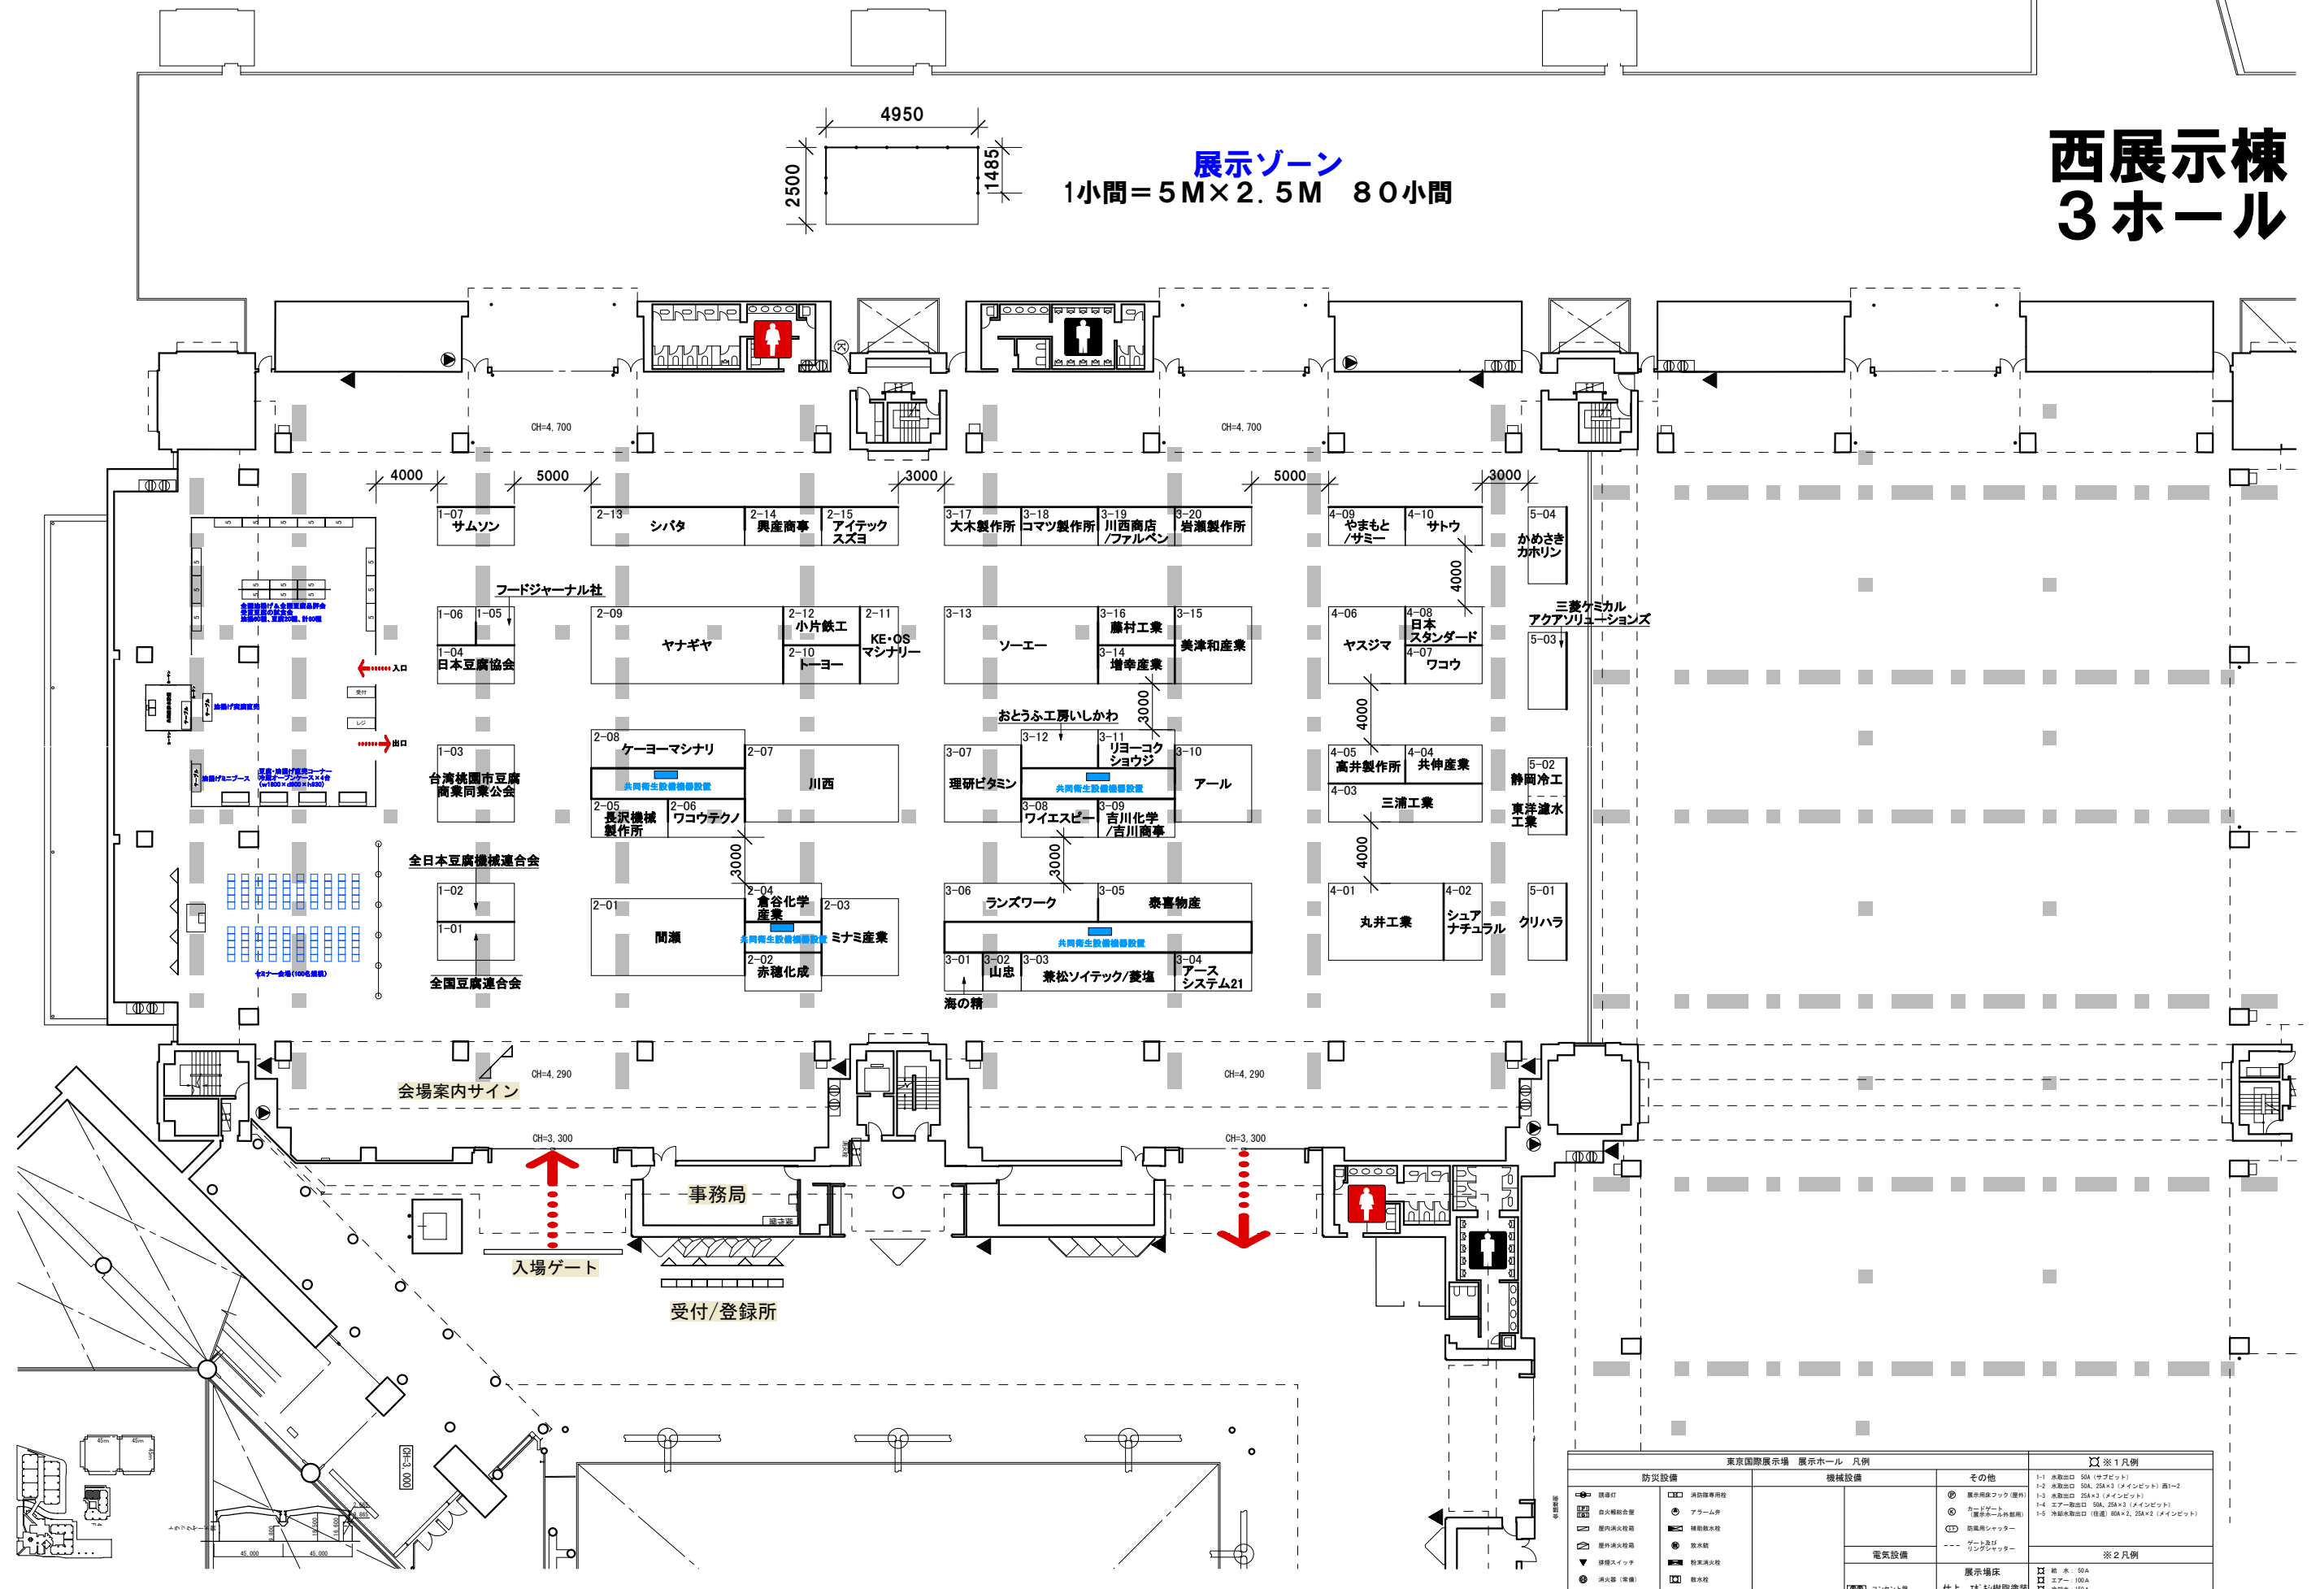

西展示棟 3ホール

展示ゾーン
1小間=5M×2.5M 80小間

防災設備		機械設備		その他	
● 避難口	● 避難経路	● 展示専用機	● 展示専用機	● 展示専用機	● 展示専用機
● 非常照明	● 非常照明	● 非常照明	● 非常照明	● 非常照明	● 非常照明
● 非常照明	● 非常照明	● 非常照明	● 非常照明	● 非常照明	● 非常照明
● 非常照明	● 非常照明	● 非常照明	● 非常照明	● 非常照明	● 非常照明
● 非常照明	● 非常照明	● 非常照明	● 非常照明	● 非常照明	● 非常照明
● 非常照明	● 非常照明	● 非常照明	● 非常照明	● 非常照明	● 非常照明
● 非常照明	● 非常照明	● 非常照明	● 非常照明	● 非常照明	● 非常照明
● 非常照明	● 非常照明	● 非常照明	● 非常照明	● 非常照明	● 非常照明
● 非常照明	● 非常照明	● 非常照明	● 非常照明	● 非常照明	● 非常照明

PROJECT NAME

2018豆腐資機材フェア

DESCRIPTION

小間割り図

DRAWING BY

DATE
2018.01.29

DRAWING NO

APPROVED BY

SCALE
1/400

01